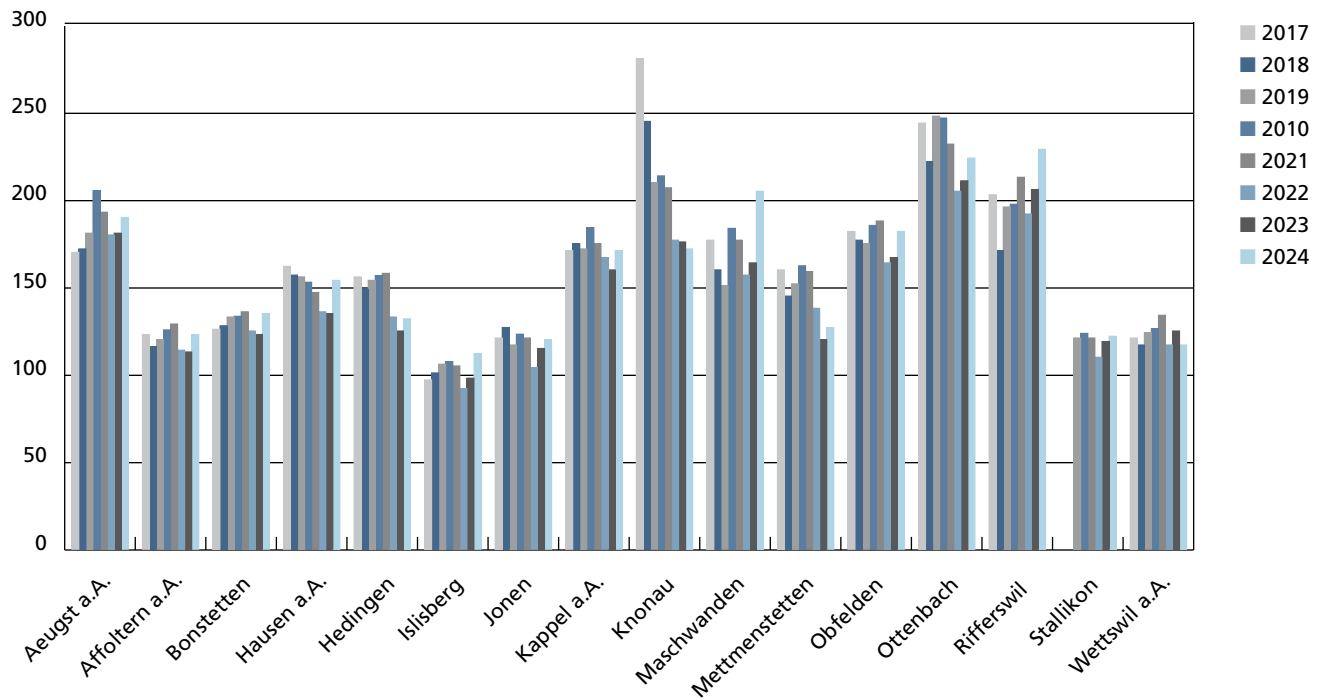

**Kompostierbare Küchen- und Gartenabfälle pro Einwohner in Kilogramm 2017 – 2024**

**Kompostierbare Küchen- und Gartenabfälle pro Einwohner in Kilogramm 2017 – 2024**

Gemeinden	2017	2018	2019	2020	2021	2022	2023	2024
Aeugst a.A.	170	172	181	205	193	180	181	190
Affoltern a.A.	123	116	120	126	129	114	113	123
Bonstetten	126	128	133	133	136	125	123	135
Hausen a.A.	162	157	156	153	147	136	135	154
Hedingen	156	149	154	157	158	133	125	132
Islisberg	97	101	106	107	105	92	98	112
Jonen	121	127	117	123	121	104	115	120
Kappel a.A.	171	175	172	184	175	167	160	171
Knonau	281	245	210	214	207	177	176	172
Maschwanden	177	160	151	184	177	157	164	205
Mettmenstetten	160	145	152	162	159	138	120	127
Obfelden	182	177	175	185	188	164	167	182
Ottenbach	244	222	248	247	232	205	211	224
Rifferswil	203	171	196	198	213	192	206	229
Stallikon			121	124	121	110	119	122
Wettswil a.A.	121	117	124	126	134	117	125	117
<b>Durchschnittswert</b>	<b>155</b>	<b>148</b>	<b>149</b>	<b>154</b>	<b>154</b>	<b>136</b>	<b>136</b>	<b>145</b>